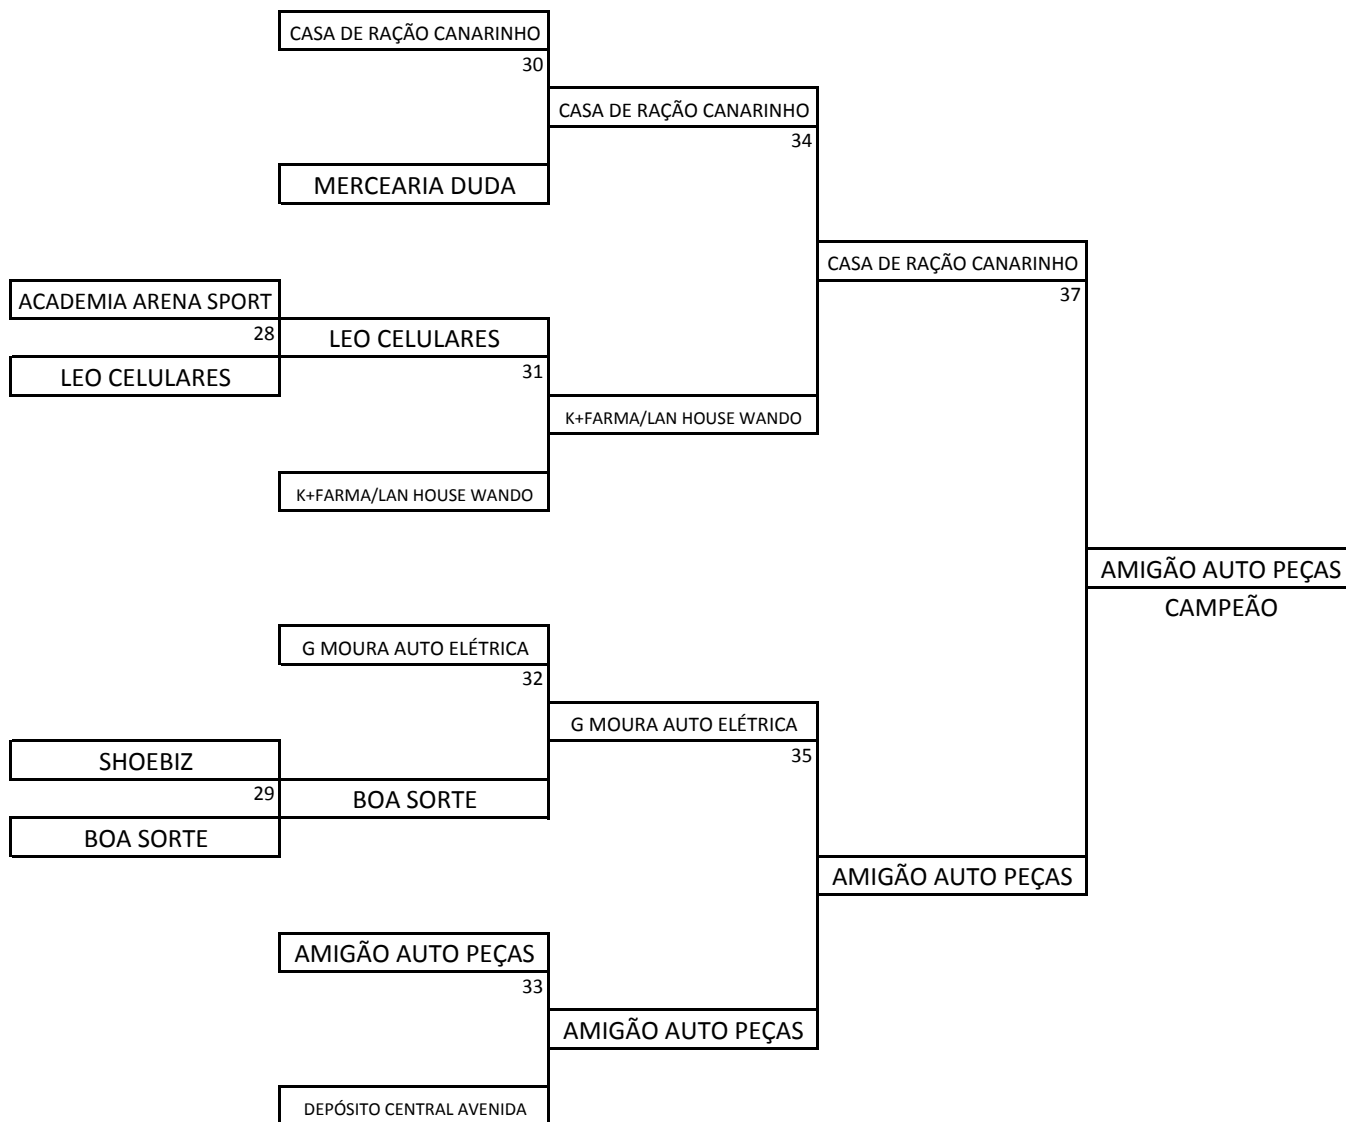

TABELA DOS JOGOS - 2ª FASE

DIA	08/nov	DOMINGO	LOCAL:	VILA SANTISTA
JOGO 28	14h	ACADEMIA ARENA SPORT	00X01	LEO CELULARES
JOGO 29	15h	SHOEBIZ	04X06	BOA SORTE

DIA	15/nov	DOMINGO	LOCAL:	VILA SANTISTA
JOGO 30	14h	CASA DE RAÇÃO CANARINHO	04X04 01X00 Po	MERCEARIA DUDA
JOGO 31	15h	LEO CELULARES	04X05	K+FARMA/LAN HOUSE WANDO
JOGO 32	16h	G MOURA AUTO ELÉTRICA	03X03 02X00 Po	BOA SORTE
JOGO 33	17h	AMIGÃO AUTO PEÇAS	04X02	DEPÓSITO CENTRAL AVENIDA

DIA	22/nov	DOMINGO	LOCAL:	VILA SANTISTA
JOGO 34	14h	CASA DE RAÇÃO CANARINHO	04X02	K+FARMA/LAN HOUSE WANDO
JOGO 35	15h	G MOURA AUTO ELÉTRICA	03X05	AMIGÃO AUTO PEÇAS

DIA	29/nov	DOMINGO	LOCAL:	VILA SANTISTA
JOGO 36	14h	K+FARMA/LAN HOUSE WANDO	06X06 01X03Po	G MOURA AUTO ELÉTRICA
JOGO 37	15h	CASA DE RAÇÃO CANARINHO	00X05	AMIGÃO AUTO PEÇAS